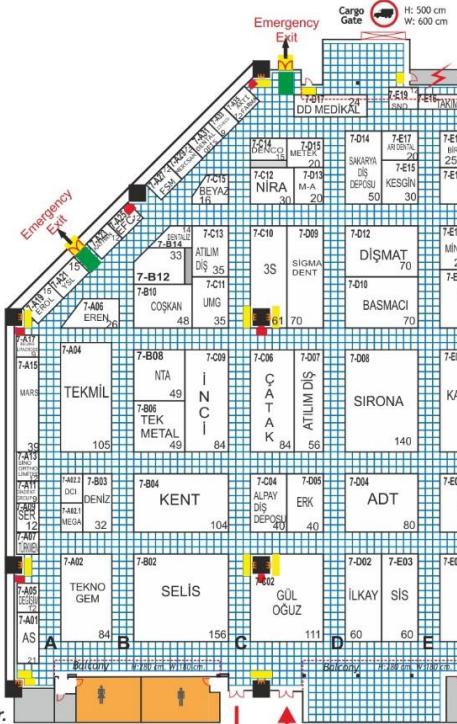

### Hall 6

### Hall 7

CNREXPO

**LEJAND**  
ÖNLERİ BOŞ BIRAKILACAKTIR.  
■ Acil çıkış kapıları  
■ Yangın dolapları  
■ Havalandıma Bacaları (w:1.1m)

■ Kalın Ölçüleri :  
2.42 x 2.42m

**LEGEND**  
THESE ARE AS CANNOT  
BE COVERED  
■ Emergency Exit  
■ Fire extinguisher  
■ Air Condition units  
(Width: 1.1 m app.)