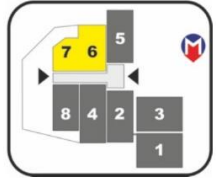

### Hall 6

### Hall 7

CNREXPO

**LEJAND**  
ÖNLERİ BOŞ BIRAKILACAKTIR.  
■ Acil çıkış kapıları  
■ Yangın dolapları  
■ Havalandıma Bacaları (w:1.1m)

■ Kalın Ölçüleri :  
2.42 x 2.42m

**LEGEND**  
THESE ARE AS CANNOT  
BE COVERED  
■ Emergency Exit  
■ Fire extinguisher  
■ Air Condition units  
(Width: 1.1 m app.)

■ Pillars: 2.4 x 2.4 m  
■ Pillars: 0.5 x 0.5 m

**Kurulabilir Max. Stant Yüksekliği**  
- Hall Orta Alanlar : 5 m.  
- Balkon Altı Yüksekliği : 2.80 m.'dir.

Exit / Entrance  
STAND KONUMU VE HALL TAHHÜDÜ DEĞİLDİR.CNR DEĞİŞİKLİK YAPILABİLİR.